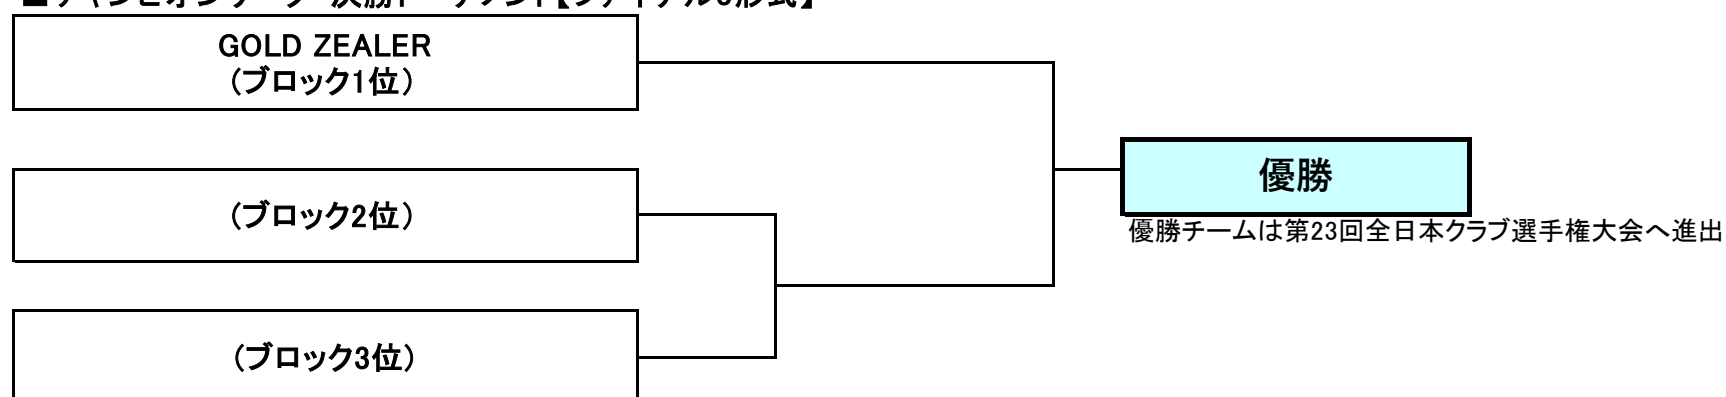

第28回 関西クラブチームラクロスリーグ戦・男子 星取表(2022)

2022年8月29日現在

チャンピオンリーグ

順位		HELP	GZL	ACL	ELKS	CYL	勝ち数	引分	負け数	勝ち点	得失点差
	HELP		● 5 - 9	○ 1 - 0	● 7 - 9		1	0	2	3	-5
1	GOLD ZEALER	○ 9 - 5		○ 9 - 4	○ 10 - 4	○ 13 - 1	4	0	0	12	+27
	ACL	● 0 - 1	● 4 - 9		○ 6 - 5	○ 13 - 4	2	0	2	6	+4
	ELKS	○ 9 - 7	● 4 - 10	● 5 - 6		△ 6 - 6	1	1	2	4	-5
	CYL		● 1 - 13	● 4 - 13	△ 6 - 6		0	1	2	1	-21

ファンリーグ

順位		かぶとむし	OLC	左大文字	勝ち数	引分	負け数	勝ち点	得失点差
	かぶとむし		○ 10 - 3	○ 12 - 4	2	0	0	6	+15
	OLC RED PHOENIX	● 3 - 10			0	0	1	0	-7
	左大文字ラクロスクラブ	● 4 - 12			0	0	1	0	-8

■チャンピオンリーグ・決勝トーナメント【ファイナル3形式】