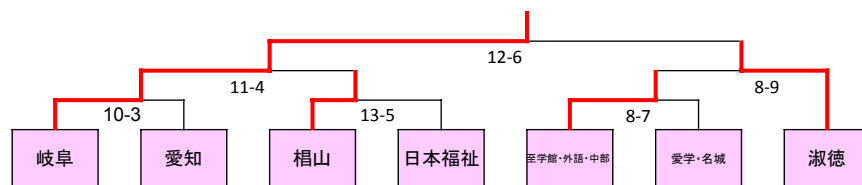

第29回 東海学生ラクロスリーグ戦・女子 トーナメント表

2021年11月15日現在

1部トーナメント

	中京	信州	金城
中京		8-9 x	7-6 ○
信州	9-8 ○		8-7 ○
金城	6-7 x	7-8 x	

2部トーナメント

	愛知	日本福祉	愛学・名城
愛知		19-3 ○	5-10 x
日本福祉	3-19 x		0-22 x
愛学・名城	10-5 ○	22-0 ○	

	相山	至学館・外
相山		11-9 ○
至学	9-11 x	

1部、2部入替戦

HOME	AWAY	スコア	勝利チーム
金城	淑徳	21-4	金城
HOME	AWAY	スコア	勝利チーム
中京	相山	11-4	中京

準決勝戦

HOME	AWAY	スコア	勝利チーム
愛教	名古屋	5-10	名古屋
HOME	AWAY	スコア	勝利チーム
南山	岐阜	12-1	南山

決勝戦

HOME	AWAY	スコア	勝利チーム
名古屋	南山	7-9	南山

大会形式

◎トーナメント形式

◎1部トーナメント、1回戦目の勝者3校、2部トーナメント1位が決勝に進む。

決勝戦の勝者が本年度の優勝校。優勝校が第1回全日本ラクロス大学選手権大会の出場権を得る。

◎1部トーナメント5位vs.2部トーナメント3位、1部トーナメント6位vs.2部トーナメント2位で入替戦を行う。2部トーナメント1位(自動昇格)と入替戦の勝者が来年度1部。

◎今年度、1部トーナメントからの自動降格はなし。

◎予選リーグの順位決定方法は勝ち点制度に従う。全試合終了した時点で獲得した勝ち点が多いチームから上位とする。

『勝ち:3点 引分:1点 負け:0点』

勝ち点在同一の場合→「直接対決の結果」→「得失点差(全試合)」→「総得点(全試合)」→「抽選」で上位を決定する