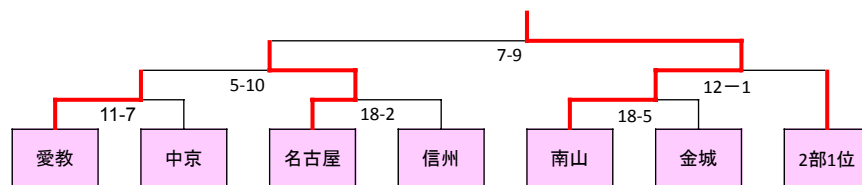

第29回 東海学生ラクロスリーグ戦・女子 トーナメント表

2021年11月15日現在

1部トーナメント

	中京	信州	金城
中京		8-9 x	7-6 ○
信州	9-8 ○		8-7 ○
金城	6-7 x	7-8 x	

2部トーナメント

	愛知	日本福祉	愛学・名城
愛知		19-3 ○	5-10 x
日本福祉	3-19 x		0-22 x
愛学・名城	10-5 ○	22-0 ○	

	相山	至学館・外
相山		11-9 ○
至学	9-11 x	

1部、2部入替戦

HOME	AWAY	スコア	勝利チーム
金城	淑徳	21-4	金城
HOME	AWAY	スコア	勝利チーム
中京	相山	11-4	中京

準決勝戦

HOME	AWAY	スコア	勝利チーム
愛教	名古屋	5-10	名古屋
HOME	AWAY	スコア	勝利チーム
南山	岐阜	12-1	南山

決勝戦

HOME	AWAY	スコア	勝利チーム
名古屋	南山	7-9	南山

大会形式

◎トーナメント形式

◎1部トーナメント、1回戦目の勝者3校、2部トーナメント1位が決勝に進む。

決勝戦の勝者が本年度の優勝校。優勝校が第1回全日本ラクロス大学選手権大会の出場権を得る。

◎1部トーナメント5位vs.2部トーナメント3位、1部トーナメント6位vs.2部トーナメント2位で入替戦を行う。2部トーナメント1位(自動昇格)と入替戦の勝者が来年度1部。

◎今年度、1部トーナメントからの自動降格はなし。

◎予選リーグの順位決定方法は勝ち点制度に従う。全試合終了した時点で獲得した勝ち点が多いチームから上位とする。

『勝ち:3点 引分:1点 負け:0点』

勝ち点在同一の場合→「直接対決の結果」→「得失点差(全試合)」→「総得点(全試合)」→「抽選」で上位を決定する