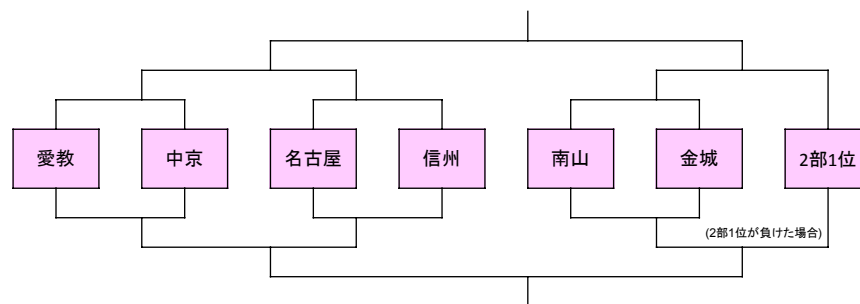

第29回 東海学生ラクロスリーグ戦・女子 トーナメント表

2021年9月27日現在

1部トーナメント

2部トーナメント

1部、2部入替戦

HOME	AWAY	スコア	勝利チーム
HOME	AWAY	スコア	勝利チーム

準決勝戦

HOME	AWAY	スコア	勝利チーム
HOME	AWAY	スコア	勝利チーム

決勝戦

HOME	AWAY	スコア	勝利チーム

大会形式

◎トーナメント形式

◎1部トーナメント、1回戦目の勝者3校、2部トーナメント1位が決勝に進む。

決勝戦の勝者が本年度の優勝校。優勝校が第1回全日本ラクロス大学選手権大会の出場権を得る。

◎1部トーナメント5位vs.2部トーナメント3位、1部トーナメント6位vs.2部トーナメント2位で入替戦を行う。2部トーナメント1位(自動昇格)と入替戦の勝者が来年度1部。

◎今年度、1部トーナメントからの自動降格はなし。

◎予選リーグの順位決定方法は勝ち点制度に従う。全試合終了した時点で獲得した勝ち点が多いチームから上位とする。

『勝ち:3点 引分:1点 負け:0点』

勝ち点が同一の場合→「直接対決の結果」→「得失点差(全試合)」→「総得点(全試合)」→「抽選」で上位を決定する