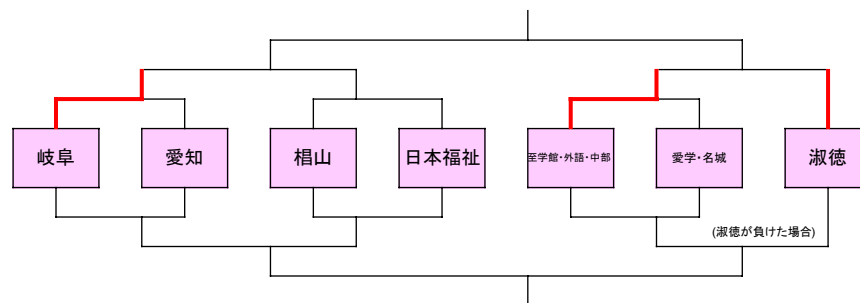

第29回 東海学生ラクロスリーグ戦・女子 トーナメント表

2021年9月27日現在

1部トーナメント

2部トーナメント

1部、2部入替戦

HOME	AWAY	スコア	勝利チーム
HOME	AWAY	スコア	勝利チーム

準決勝戦

HOME	AWAY	スコア	勝利チーム
HOME	AWAY	スコア	勝利チーム

決勝戦

HOME	AWAY	スコア	勝利チーム

大会形式

◎トーナメント形式

◎1部トーナメント、1回戦目の勝者3校、2部トーナメント1位が決勝に進む。

決勝戦の勝者が本年度の優勝校。優勝校が第1回全日本ラクロス大学選手権大会の出場権を得る。

◎1部トーナメント5位vs.2部トーナメント3位、1部トーナメント6位vs.2部トーナメント2位で入替戦を行う。2部トーナメント1位(自動昇格)と入替戦の勝者が来年度1部。

◎今年度、1部トーナメントからの自動降格はなし。

◎予選リーグの順位決定方法は勝ち点制度に従う。全試合終了した時点で獲得した勝ち点が多いチームから上位とする。

『勝ち:3点 引分:1点 負け:0点』

勝ち点が同一の場合→「直接対決の結果」→「得失点差(全試合)」→「総得点(全試合)」→「抽選」で上位を決定する