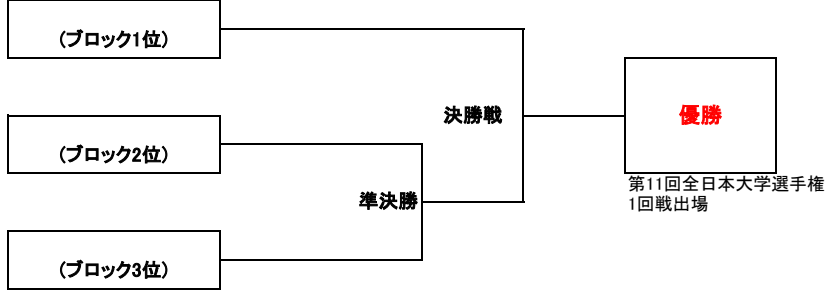

第28回 九州学生ラクロスリーグ戦・女子 星取表

2019年9月7日現在

順位	福岡大学	福岡教育大学	福岡女学院	筑紫女学園	中村学園大学	西南学院大学	九州大学	北九州市立	久留米大学	勝ち数	引分	負け数	勝ち点	得失点差
	福岡大学	-	○ 14 - 4	-	-	○ 13 - 11	○ 11 - 6	-	-	3	0	0	9	17
	福岡教育大学	-	○ 15 - 6	-	● 11 - 12	-	-	○ 24 - 3	-	2	0	1	6	29
	福岡女学院大学	● 4 - 14	● 6 - 15	-	-	-	-	-	○ 16 - 7	1	0	2	3	-10
	筑紫女学園大学	-	-	-	○ 11 - 7	○ 14 - 13	-	-	-	2	0	0	6	5
	中村学園大学	-	○ 12 - 11	-	● 7 - 11	-	-	-	○ 20 - 8	2	0	1	6	9
	西南学院大学	● 11 - 13	-	-	● 13 - 14	-	-	-	○ 18 - 8	1	0	2	3	7
	九州大学	● 6 - 11	-	-	-	-	-	○ 23 - 4	○ 25 - 7	2	0	1	6	32
	北九州市立大学	-	● 3 - 24	-	-	-	● 4 - 23	-	-	0	0	2	0	-40
	久留米大学	-	-	● 7 - 16	-	● 8 - 20	● 8 - 18	● 7 - 25	-	0	0	4	0	-49

■決勝トーナメント【FINAL3】

【大会形式】

- ◎1ブロックの1回戦総当りのブロック戦後に決勝トーナメントを行う。
- ◎ブロック2位vs.3位で準決勝(FINAL3)を行い、勝者はブロック1位と対戦し優勝を決定する。
- ◎ブロックの順位決定方法は勝点制度に従う。全試合終了した時点で獲得した勝点が多いチームから上位とする
勝ち:3点 引分:1点 負け:0点
勝ち点在同一の場合→「直接対決の結果」→「得失点差」→「総得点数」で上位を決定する