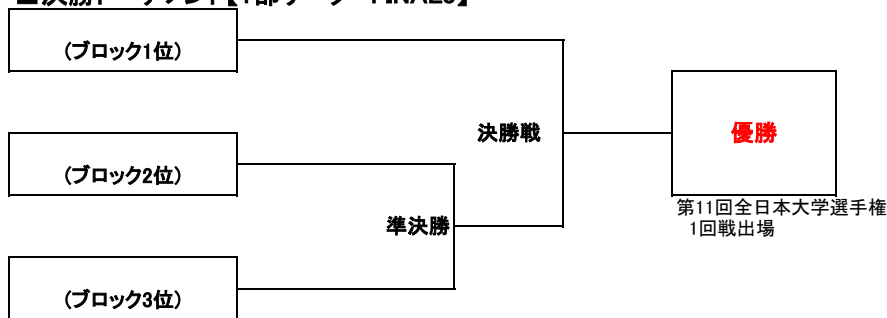

第28回 九州学生ラクロスリーグ戦・男子 星取表

2019年9月7日現在

1部リーグ

順位		九州大学	北九州市立	西南学院	福岡大学	勝ち数	引分	負け数	勝ち点	得失点差
	九州大学		-	-	○ 6 - 5	1	0	0	3	1
	北九州市立大学	-		● 4 - 5	○ 5 - 3	1	0	1	3	1
	西南学院大学	-	○ 5 - 4		-	1	0	0	3	1
	福岡大学	● 5 - 6	● 3 - 5	-		0	0	2	0	-3

2部リーグ

順位		中村学園	APU	久留米大学	鹿児島大学	勝ち数	引分	負け数	勝ち点	得失点差
	中村学園大学		○ 4 - 3	○ 8 - 0	-	2	0	0	6	9
	立命館 アジア太平洋大学	● 3 - 4		-	○ 8 - 1	1	0	1	3	6
	久留米大学	● 0 - 8	-		-	0	0	1	0	-8
	鹿児島大学	-	● 1 - 8	-		0	0	1	0	-7

■決勝トーナメント【1部リーグ FINAL3】

【大会形式】

- ◎【1部】1ブロックの2回戦総当り、ブロック戦後に決勝トーナメントを行う。【2部】1ブロックの1回戦総当りで順位を決定。
- ◎1部ブロック2位vs.3位で準決勝(FINAL3)を行い、勝者はブロック1位と対戦し優勝を決定する。
- ◎入替戦: 1部ブロック5位校と2部ブロック1位校で入替戦を行う。
- ◎ブロックの順位決定方法は勝点制度に従う。全試合終了した時点で獲得した勝点が多いチームから上位とする
勝ち:3点 引分:1点 負け:0点
勝ち点が同一の場合→「直接対決の結果」→「得失点差」→「総得点数」で上位を決定する