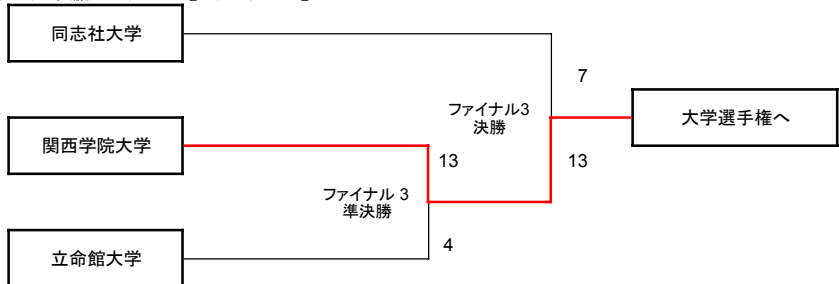

※補足

合同1:関西外国語大学、甲南女子大学、桃山学院大学、佛教大学

合同2:大阪経済大学、神戸学院大学、奈良女子大学

合同3:大阪大谷大学、大阪大学、神戸市外国語大学、神戸女子大学

大会形式
<女子1部> 7チーム1ブロック制 1部リーグ内総当たりによる予選ブロック後、ブロック順位の1位から3位で決勝トーナメントを行い、最終的な順位を決定する。 [準決勝]1部2位vs.1部3位 [決勝戦]1部1位vs.準決勝勝者 ※決勝トーナメントでは、同点で試合終了時には、延長戦を行わず、予選ブロック上位の勝利とする。 <女子2部> 10チーム2ブロック制 各ブロック内での総当たりによる予選後、各ブロック1位同士/2位同士、各ブロック4位同士/5位同士で対戦し、2部総合1~3位、8~10位を決定する。 2部総合1~3位、8~10位はそれぞれ1部2部入れ替え戦、2部3部入れ替え戦に出場する。 <女子3部> 8チーム2ブロック制 単独出場チーム5チームと合同出場チーム3チームとでブロックを分ける。 ブロック内総当たり(合同は2回ずつの総当たり)を行ったのち、単独チーム上位3チームは入替戦に出場する。

1部リーグ 決勝トーナメント【ファイナル 3】

2部リーグ 順位決定戦

HOME	スコア	AWAY
京都大学 [2部Aブロック 1位]	7-5	大阪体育大学 [2部Bブロック 1位]

HOME	スコア	AWAY
近畿大学 [2部Aブロック 2位]	10-11	京都産業大学 [2部Bブロック 2位]

HOME	スコア	AWAY
武庫川女子大学 [2部Aブロック 4位]	15-7	神戸親和女子大学 [2部Bブロック 4位]

HOME	スコア	AWAY
甲南大学 [2部Aブロック 5位]	3-13	大阪国際大学 [2部Bブロック 5位]

1部、2部入替戦

HOME	スコア	AWAY
関西大学 [1部5位]		京都産業大学 [2部総合3位]

HOME	スコア	AWAY
龍谷大学 [1部6位]		大阪体育大学 [2部総合2位]

HOME	スコア	AWAY
園田学園女子大学 [1部7位]		京都大学 [2部総合1位]

2部、3部入替戦

HOME	スコア	AWAY
神戸親和女子大学 [2部総合8位]		[3部3位]

HOME	スコア	AWAY
大阪国際大学 [2部総合9位]		[3部2位]

HOME	スコア	AWAY
甲南大学 [2部総合10位]		[3部1位]