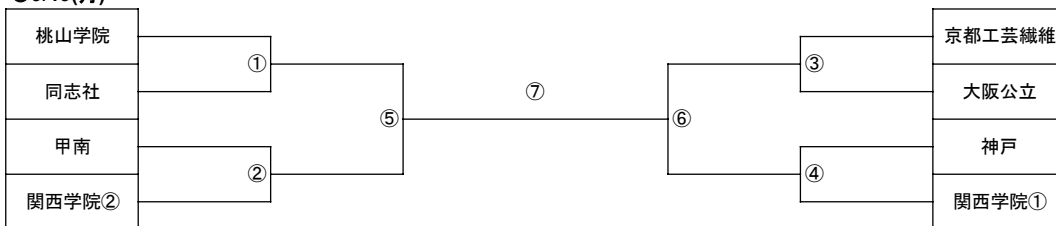

※合同①...大阪産業、追手門学院、大手前

09/13(火)

Bブロック	大阪公立	京都産業	同志社	神戸学院
大阪公立		4-1	2-2	6-3
京都産業	1-4		3-4	6-1
同志社	2-2	4-3		5-2
神戸学院	3-6	1-6	2-5	

Dブロック	関西学院②	大阪教育	合同②
関西学院②		6-1	7-1
大阪教育	1-6		1-2
合同②	1-7	2-1	

FO	HOME	VS	AWAY
9:30	大阪公立	4-1	京都産業
10:40	大阪公立	2-2	同志社
11:50	京都産業	6-1	神戸学院
13:00	大阪公立	6-3	神戸学院
14:10	同志社	4-3	京都産業
15:20	同志社	5-2	神戸学院

FO	HOME	VS	AWAY
9:30	関西学院②	6-1	大阪教育
10:40	合同②	2-1	大阪教育
11:50	合同②	1-7	関西学院②

※合同②...関西、大阪経済、流通科学

Eブロック	関西学院①	京都	龍谷
関西学院①		4-2	5-0
京都	2-4		3-4
龍谷	0-5	4-3	

FO	HOME	VS	AWAY
13:00	関西学院①	4-2	京都
14:10	龍谷	4-3	京都
15:20	龍谷	0-5	関西学院①

■決勝トーナメント

09/19(月)

	FO	HOME	VS	AWAY
①	10:30	桃山学院	-	同志社
②	11:30	甲南	-	関西学院②
③	12:30	京都工芸繊維	-	大阪公立
④	13:30	神戸	-	関西学院①
⑤	14:30	①の勝者	-	②の勝者
⑥	15:40	③の勝者	-	④の勝者
⑦	16:50	⑤の勝者	-	⑥の勝者