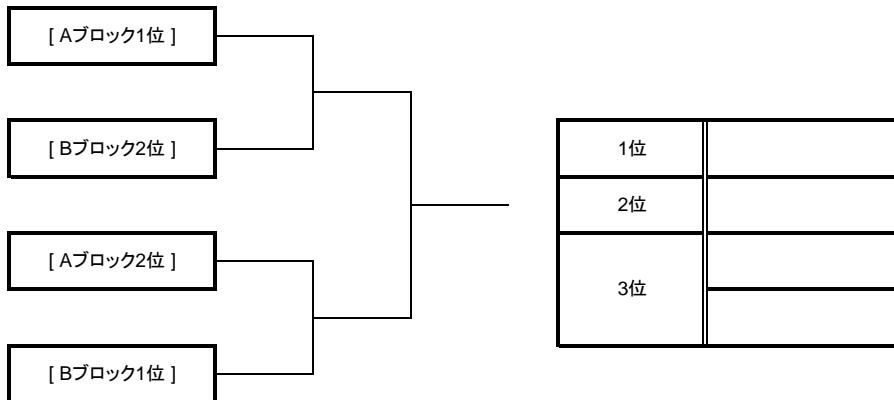

第31回東日本クラブチームラクロスリーグ戦・男子
【ファンリーグ】
2022年7月4日現在

■Aブロック

順位		SugarRays	TALACO	amigo	UNITED	BigBandits	勝ち数	引分	負け数	勝ち点	得失点差
	SugarRays		-	-	-	○ 13 - 1	1	0	0	3	12
	TALACO	-		○ 12 - 4	○ 14 - 4	-	2	0	0	6	18
	amigo	-	● 4 - 12		-	○ 11 - 4	1	0	1	3	-1
	UNITED	-	● 4 - 14	-		-	0	0	1	0	-10
	BigBandits	● 1 - 13	-	● 4 - 11	-		0	0	2	0	-19

■Bブロック

順位		BIGRED	Stealers	横浜LC	PHOENIX	Amberjacks	勝ち数	引分	負け数	勝ち点	得失点差
	BIGRED		-	-	○ 7 - 4	○ 6 - 3	2	0	0	6	6
	Stealers	-		○ 10 - 4	○ 6 - 4	-	2	0	0	6	8
	横浜ラクロスクラブ	-	● 4 - 10		-	● 2 - 4	0	0	2	0	-8
	PHOENIX	● 4 - 7	● 4 - 6	-		-	0	0	2	0	-5
	Amberjacks	● 3 - 6	-	○ 4 - 2	-		1	0	1	3	-1

■プレーオフトーナメント

大会形式

- ◎2ブロック1回戦総当りのリーグ戦を実施する。
- ◎リーグ戦の順位決定方法は勝点制度に従う。リーグ戦が全試合終了した時点で獲得した勝点が多いチームから上位とする。
勝ち：3点 引分：1点 負け：0点
獲得した勝ち点が同点の場合は以下の順序に従い順位を決定する。
 - 1.当該チームのうち、直接対決での勝ち点の多いチームを上位とする。
*以下、不戦勝及び不戦敗に関係する全てのチームの試合結果を含まない
 - 2.当該チームのうち、全試合の得失点差(得点-失点)の多いチームを上位とする。
 - 3.当該チームのうち、全試合の得点数の多いチームを上位とする。
 - 4.当該チームの代表者1名によるコイントスで順位を決定する。
- ◎リーグ戦における各ブロック上位2チームでプレーオフトーナメントを行い、1~2位を決める。