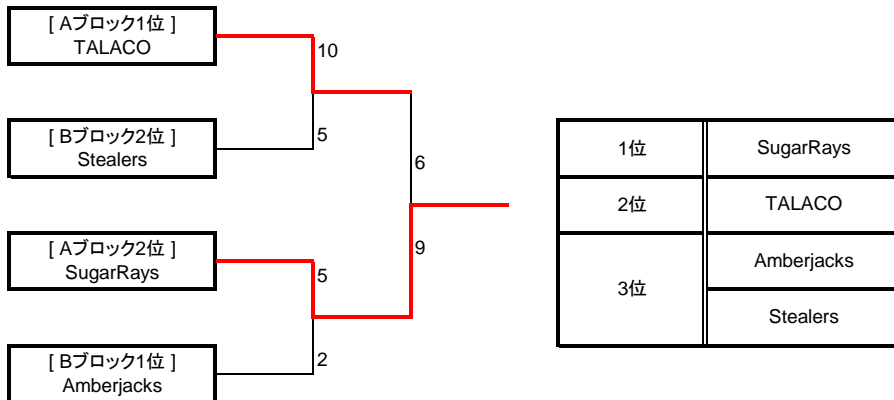

第31回東日本クラブチームラクロスリーグ戦・男子
【ファンリーグ】

2022年12月20日現在

■Aブロック

順位		SugarRays	TALACO	amigo	UNITED	BigBandits	勝ち数	引分	負け数	勝ち点	得失点差
2	SugarRays		●	○	○	○	3	0	1	9	26
1	TALACO	○		○	○	○	4	0	0	12	32
4	amigo	●	●		●	○	1	0	3	3	-7
3	UNITED	○	○	○		○	2	0	2	6	-18
5	BigBandits	●	●	●	●		0	0	4	0	-33

■Bブロック

順位		BIGRED	Stealers	横浜LC	PHOENIX	Amberjacks	勝ち数	引分	負け数	勝ち点	得失点差
4	BIGRED		●	●	○	○	2	0	2	6	1
2	Stealers	○		○	○	●	3	0	1	9	9
3	横浜ラクロスクラブ	○	●		○	●	2	0	2	6	-6
5	PHOENIX	●	●	●		●	0	0	4	0	-12
1	Amberjacks	●	○	○	○		3	0	1	9	8

■プレーオフトーナメント

大会形式
◎2ブロック1回戦総当りのリーグ戦を実施する。
◎リーグ戦の順位決定方法は勝点制度に従う。リーグ戦が全試合終了した時点で獲得した勝点が多いチームから上位とする。 勝ち：3点 引分：1点 負け：0点 獲得した勝ち点が同点の場合は以下の順序に従い順位を決定する。 1.当該チームのうち、直接対決での勝ち点の多いチームを上位とする。 *以下、不戦勝及び不戦敗に関係する全てのチームの試合結果を含まない 2.当該チームのうち、全試合の得失点差(得点-失点)の多いチームを上位とする。 3.当該チームのうち、全試合の得点数の多いチームを上位とする。 4.当該チームの代表者1名によるコイントスで順位を決定する。
◎リーグ戦における各ブロック上位2チームでプレーオフトーナメントを行い、1~2位を決める。