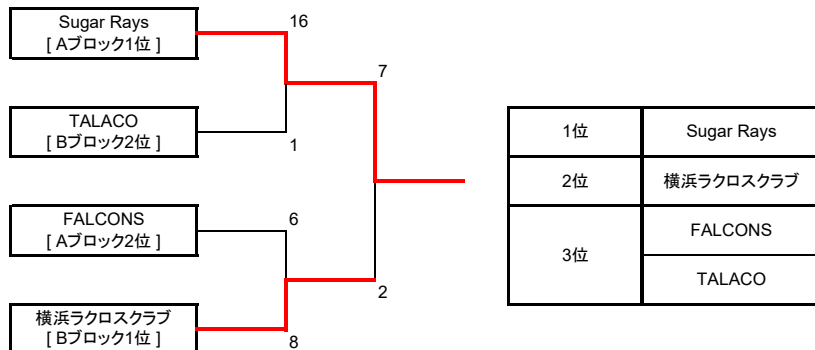

第29回東日本クラブチームラクロスリーグ戦・男子

2019年12月21日現在

【ファンリーグ】

■Aブロック

順位		Sugar Rays	BIGRED	千葉LC	FALCONS	EMU	勝ち数	引分	負け数	勝ち点	得失点差
1	Sugar Rays		○ 9 - 2	○ 1 - 0	○ 10 - 4	○ 17 - 2	4	0	0	12	29
3	BIGRED	● 2 - 9		○ 15 - 4	● 3 - 11	○ 20 - 2	2	0	2	6	14
4	千葉ラクロスクラブ	● 0 - 1	● 4 - 15		○ 9 - 8	○ 1 - 0	2	0	2	6	-10
2	FALCONS	● 4 - 10	○ 11 - 3	● 8 - 9		○ 15 - 3	2	0	2	6	13
5	EMU	● 2 - 17	● 2 - 20	● 0 - 1	● 3 - 15		0	0	4	0	-46

※2位FALCONSは千葉ラクロスクラブの不戦敗とBIGREDとの直接対決により順位が確定(大会規約に則る)

■Bブロック

順位		横浜LC	TALACO	amigo	SILVERBACKS	UNITED	PHOENIX	勝ち数	引分	負け数	勝ち点	得失点差
1	横浜ラクロスクラブ		○ 10 - 2	○ 10 - 4	○ 6 - 3	○ 8 - 1	○ 17 - 1	5	0	0	15	40
2	TALACO	● 2 - 10		○ 3 - 1	○ 7 - 2	○ 8 - 5	○ 9 - 2	4	0	1	12	9
3	amigo	● 4 - 10	● 1 - 3		○ 7 - 5	△ 3 - 3	○ 7 - 5	2	1	2	7	-4
4	SILVERBACKS	● 3 - 6	● 2 - 7	● 5 - 7		○ 7 - 6	○ 8 - 6	2	0	3	6	-7
5	UNITED	● 1 - 8	● 5 - 8	△ 3 - 3	● 6 - 7		○ 13 - 7	1	1	3	4	-5
6	PHOENIX	● 1 - 17	● 2 - 9	● 5 - 7	● 6 - 8	● 7 - 13		0	0	5	0	-33

■プレーオフトーナメント

大会形式
◎2ブロック1回戦総当りのリーグ戦を実施する。
◎リーグ戦の順位決定方法は勝点制度に従う。リーグ戦が全試合終了した時点で獲得した勝点が多いチームから上位とする。 勝ち：3点 引分：1点 負け：0点
◎リーグ戦における各ブロック上位2チームでプレーオフトーナメントを行い、1～2位を決める。

単一クラブ複数リーグ出場について
リーグ戦開始月の1日時点で50名以上の選手登録があるチームはチャンピオンリーグ・ファンリーグ 両リーグへの参加資格を有する。所属選手は両リーグへの出場資格を有するが、一選手の公式戦出場試合数上限は、その年のチーム当たりの公式戦試合数が最大となるリーグの試合数を上限とする。 ※2019年度はチャンピオンリーグの6試合 2019年度はFALCONSが上記資格を有し、両リーグへ参加する。