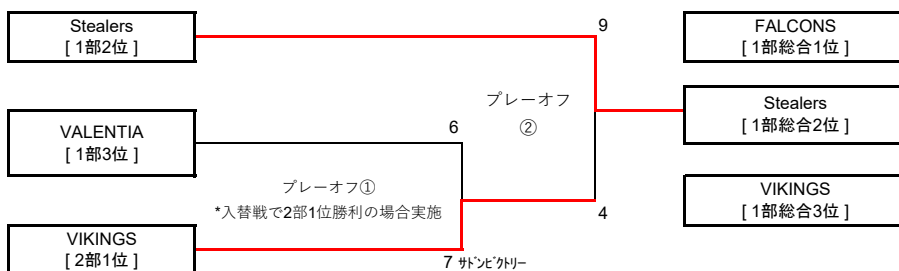

第29回東日本クラブチームラクロスリーグ戦・男子

2019年12月21日現在

【チャンピオンリーグ】

■1部リーグ ※上段が1回戦/下段が2回戦

順位		FALCONS	Stealers	ADVANCE	VALENTIA	勝ち数	引分	負け数	勝ち点	得失点差
1	FALCONS		○	○	○	5	1	0	16	36
		7 - 6	△	13 - 5	9 - 2					
2	Stealers	●		○	○	4	1	1	13	18
		6 - 7	△	8 - 3	9 - 5					
4	ADVANCE -HANGLOOSE	●	●		△	0	1	5	1	-29
		5 - 13	●	5 - 5	●					
3	VALENTIA	●	●	△		1	1	4	4	-25
		2 - 9	●	5 - 5	○					
		●	●	○						
		1 - 11	4 - 10	7 - 5						

■2部リーグ ※上段が1回戦/下段が2回戦

順位		VIKINGS	DESAFIO	TLC	RAGGA	勝ち数	引分	負け数	勝ち点	得失点差
1	VIKINGS		○	○	○	6	0	0	18	36
		8 - 1	○	11 - 5	12 - 1					
2	DESAFIO	●		○	●	3	0	3	9	-8
		1 - 8	○	5 - 2	2 - 5					
3	東京ラクロスクラブ	●	●		○	2	0	4	6	-3
		5 - 11	●	11 - 0	○					
4	RAGGAMUFFINS	●	○	●		1	0	5	3	-25
		7 - 10	○	0 - 11	●					
		●	●	○						
		3 - 5	7 - 8	3 - 6						

■プレーオフトーナメント

■1部、2部入替戦

HOME	AWAY	スコア	勝利チーム
ADVANCE-HANGLOOSE [1部4位]	VIKINGS [2部1位]	6-7	VIKINGS [1部昇格]

大会形式

- ◎1部、2部共に2回戦制 (HOME&AWAY) の総当たりリーグ戦を行う。
- ◎順位決定方法は勝点制度に従う。全試合終了した時点で獲得した勝点が多いチームから上位とする。  
勝ち：3点 引分：1点 負け：0点
- ◎1部1位は総合1位となり、第21回ラクロス全日本クラブ選手権への出場権を得る。
- ◎1部4位と2部1位で入替戦を行う。
- ◎1部2位、1部3位及び2部1位が入替戦で勝利した場合のみ3チームでプレーオフトーナメントを行う。  
1部4位が入替戦勝利した場合はプレーオフ①は実施せず、1部2位と1部3位でプレーオフ②を実施。
- ◎プレーオフ②勝者が総合2位枠、敗者が総合3位枠で第21回ラクロス全日本クラブ選手権へワイルドカードとしての出場権を得る。