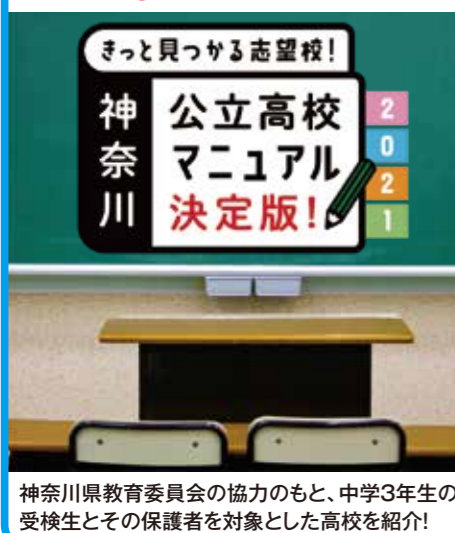

箱入り息子の恋

■出演 / 星野源、夏帆  
星野源映画初主演作。  
初めて恋を知った男の純情と、彼を取り巻く家族たちが織り成すラブストーリー。

6/25金 19:00~20:50

ゴウゴウゴウ

前代未聞! 万年最下位球団にスカウトされた大物ルーキーは、ゴリラだった!  
想像を打ち砕く痛快アニメスポーツエンタテインメント!

教育

6/27日 15:00~16:30

神奈川県教育委員会の協力のもと、中学3年生の受験生とその保護者を対象とした高校を紹介!