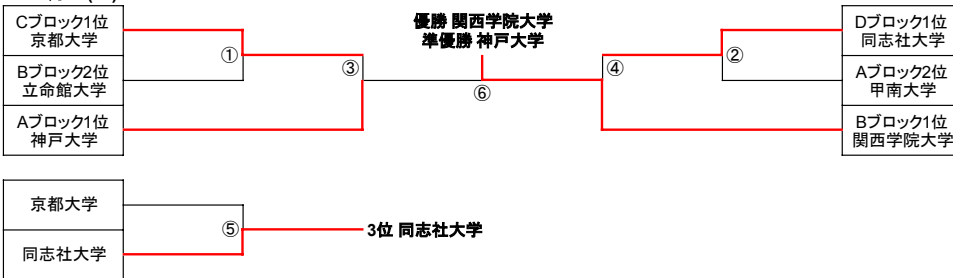

2022年度関西学生ラクロス新人戦(男子)ウィンターステージ 組み合わせ表

■予選ブロック

Aブロック	大阪大学	近畿大学	甲南大学	神戸大学
大阪大学		4-0	0-1	1-4
近畿大学	0-4		1-2	1-2
甲南大学	1-0	2-1		1-3
神戸大学	4-1	2-1	3-1	

DATE	FO	HOME	VS	AWAY
11月26日(土)	10:30	大阪大学	4-0	近畿大学
	13:30	大阪大学	0-1	甲南大学
	15:30	甲南大学	1-3	神戸大学
12月3日(土)	10:30	甲南大学	2-1	近畿大学
	11:30	神戸大学	4-1	大阪大学
	13:30	神戸大学	2-1	近畿大学

Bブロック	関西学院大学	立命館大学	合同①	合同④
関西学院大学		1-0	5-2	3-2
立命館大学	0-1		1-0	1-0
合同①	2-5	0-1		1-1
合同④	2-3	0-1	1-1	

DATE	FO	HOME	VS	AWAY
11月26日(土)	11:30	立命館大学	1-0	合同④
12月3日(土)	12:30	合同①	0-1	立命館大学
	15:30	立命館大学	0-1	関西学院大学
12月11日(日)	10:30	合同①	1-1	合同④
	12:30	関西学院大学	3-2	合同④
	14:30	合同①	2-5	関西学院大学

※合同①...追手門学院大学、神戸学院大学、流通科学大学
※合同④...京都工芸繊維大学、龍谷大学

Cブロック	京都大学	京都産業大学	大阪経済大学
京都大学		2-2	4-1
京都産業大学	2-2		2-1
大阪経済大学	1-4	1-2	

DATE	FO	HOME	VS	AWAY
12月11日(土)	11:30	京都産業大学	2-1	大阪経済大学
	13:30	京都大学	4-1	大阪経済大学
	15:30	京都産業大学	2-2	京都大学

Dブロック	同志社大学	合同②	合同③
同志社大学		2-0	2-1
合同②	0-2		0-1
合同③	1-2	1-0	

DATE	FO	HOME	VS	AWAY
11月26日(土)	12:30	合同②	0-1	合同③
	14:30	同志社大学	2-1	合同③
12月3日(土)	14:30	合同②	0-2	同志社大学

※合同②...大阪教育大学、大阪産業大学、関西大学
※合同③...大阪公立大学、大手前大学、桃山学院大学

■決勝トーナメント

○12月17日(土)

	FO	HOME	VS	AWAY
①	9:00	京都大学	3-2	立命館大学
②	10:00	同志社大学	2-0	甲南大学
③	11:00	神戸大学	6-2	京都大学
④	12:00	関西学院大学	1-0	同志社大学
⑤3位決定戦	13:30	京都大学	0-2	同志社大学
⑥決勝戦	15:00	神戸大学	0-3	関西学院大学