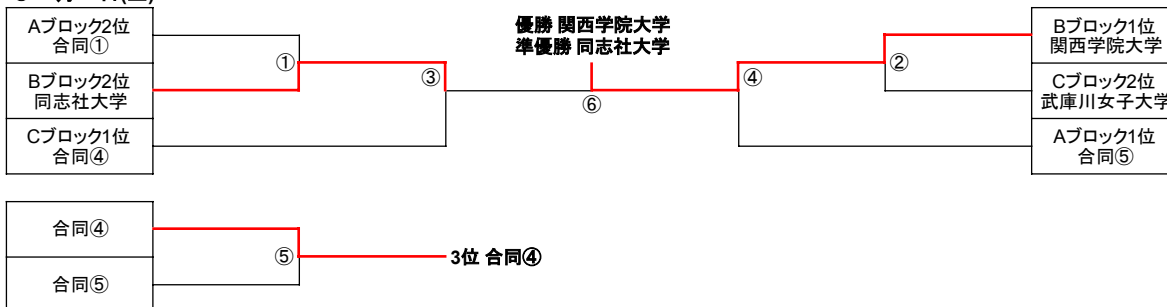

※合同③...大阪経済大学、京都橋大学、近畿大学、龍谷大学

Cブロック	武庫川女子大学	合同④	合同⑥
武庫川女子大学		1-3	8-1
合同④	3-1		6-0
合同⑥	1-8	0-6	

DRAW	HOME	VS	AWAY
10:40	武庫川女子大学	1-3	合同④
13:00	合同⑥	0-6	合同④
15:20	合同⑥	1-8	武庫川女子大学

※合同④...大阪体育大学、関西大学、佛教大学、立命館大学

※合同⑥...大阪大谷大学、大阪教育大学、神戸学院大学、神戸市外国語大学、神戸女学院大学、奈良女子大学

○12月10日(土)

Aブロック	合同①	合同②	合同⑤
合同①		3-1	4-6
合同②	1-3		1-3
合同⑤	6-4	3-1	

DRAW	HOME	VS	AWAY
12:00	合同①	3-1	合同②
13:10	合同⑤	3-1	合同②
14:20	合同⑤	6-4	合同①

※合同①...大阪公立大学、大阪国際大学、甲南大学、神戸大学、神戸親和女子大学

※合同②...追手門学院大学、京都工芸繊維大学、同志社女子大学、桃山学院大学

※合同⑤...京都大学、京都産業大学、京都女子大学

■決勝トーナメント

○12月24日(土)

	DRAW	HOME	VS	AWAY
①	9:10	合同①	1-9	同志社大学
②	10:20	関西学院大学	6-1	武庫川女子大学
③	11:30	同志社大学	4-0	合同④
④	12:40	関西学院大学	6-0	合同⑤
⑤3位決定戦	13:50	合同④	4-3	合同⑤
⑥決勝	15:00	同志社大学	0-2	関西学院大学