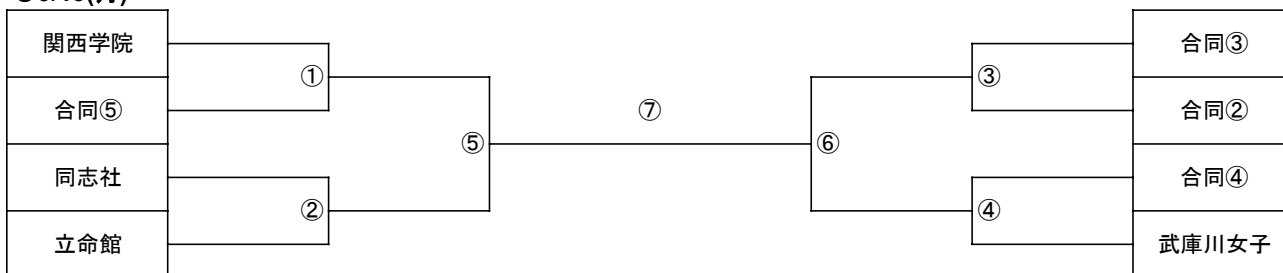

Bブロック	京都女子	合同②	合同⑤
京都女子		2-8	3-4
合同②	8-2		10-1
合同⑤	4-3	1-10	

DRAW	HOME	VS	AWAY
12:30	京都女子	2-8	合同②
13:30	京都女子	3-4	合同⑤
14:30	合同②	10-1	合同⑤

※合同②...関西、佛教、大阪体育、神戸親和女子
 ※合同⑤...神戸、京都産業、大阪国際、京都橘

09/13(火)

Cブロック	同志社	合同①	合同④
同志社		4-1	6-0
合同①	1-4		0-1
合同④	0-6	1-0	

DRAW	HOME	VS	AWAY
9:30	同志社	4-1	合同①
10:30	同志社	6-0	合同④
11:30	合同①	0-1	合同④

※合同①...京都工芸繊維、奈良女子、桃山学院、園田学園女子
 ※合同④...神戸女学院、大阪教育、神戸市外国語、大阪大谷

Dブロック	武庫川女子	立命館	龍谷
武庫川女子		1-0	6-1
立命館	0-1		8-0
龍谷	1-6	0-8	

DRAW	HOME	VS	AWAY
12:30	立命館	0-1	武庫川女子
13:30	立命館	8-0	龍谷
14:30	武庫川女子	6-1	龍谷

■決勝トーナメント

09/19(月)

	DRAW	HOME	VS	AWAY
①	9:30	関西学院	-	合同⑤
②	10:15	同志社	-	立命館
③	11:00	合同③	-	合同②
④	11:45	合同④	-	武庫川女子
⑤	12:30	①の勝者	-	②の勝者
⑥	13:15	③の勝者	-	④の勝者
3位決定戦	14:00	⑤の敗者	-	⑥の敗者
決勝戦	14:45	⑤の勝者	-	⑥の勝者