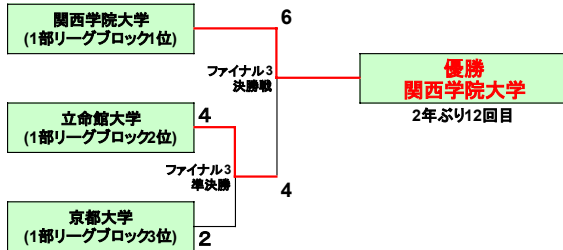

大会形式
◎各ブロック1回戦総当りのリーグ戦を行う。   ◎1部リーグのみブロック戦の結果を踏まえ上位チームで決勝トーナメント(ファイナル3)を行い、優勝校を決定する。   ①準決勝:1部リーグブロック2位校 vs. 3位校   ②決勝:1部リーグ予選ブロック1位 vs. 準決勝勝者 (決勝トーナメントが同点時は、ブロック上位の勝利とする)   ◎1部リーグのブロック5位・6位・7位は2部との入替戦へ。   ◎2部リーグのブロック1位・2位・3位は1部との入替戦へ。   ◎3部リーグのブロック1位・2位・3位は2部との入替戦へ。   ◎ブロック戦の順位決定方法は勝ち点制度に従う。全試合終了した時点で獲得した勝ち点が多いチームから上位とする。   『勝ち:3点 引分:1点 負け:0点』   勝ち点が同一の場合→「直接対決の結果(勝ち点)」→「得失点差(全試合)」→「総得点数」で上位を決定する。

■1部リーグ:決勝トーナメント【ファイナル 3】

■1部2部入替戦

大阪大学 (1部リーグブロック5位)	1 - 7 (近畿大学は1部リーグ昇格)	近畿大学 (2部リーグブロック3位)
関西大学 (1部リーグブロック6位)	7 - 4 (関西大学は1部リーグ残留)	大阪市立大学 (2部リーグブロック2位)
大阪教育大学 (1部リーグブロック7位)	0 - 10 (龍谷大学は1部リーグ昇格)	龍谷大学 (2部リーグブロック1位)

■2部3部入替戦

大阪経済大学 (2部リーグブロック5位)	10 - 0 (大阪経済大学は2部リーグ残留)	京都工芸繊維大学 (3部リーグブロック3位)
神戸学院大学 (2部リーグブロック6位)	14 - 2 (神戸学院大学は2部リーグ残留)	追手門学院大学 (3部リーグブロック2位)
京都産業大学 (2部リーグブロック7位)	6 - 7 (同志社大学は2部リーグ昇格)	同志社大学 (3部リーグブロック1位)