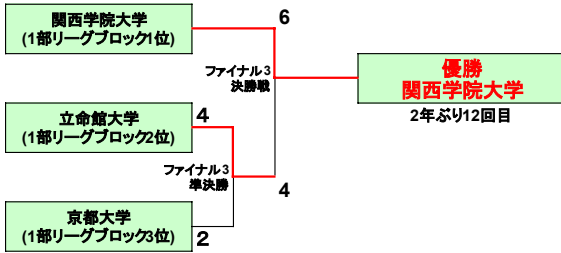

大会形式
◎各ブロック1回戦総当りのリーグ戦を行う。   ◎1部リーグのみブロック戦の結果を踏まえ上位チームで決勝トーナメント(ファイナル3)を行い、優勝校を決定する。   ①準決勝:1部リーグブロック2位校 vs. 3位校   ②決勝:1部リーグ予選ブロック1位 vs. 準決勝勝者 (決勝トーナメントが同点時は、ブロック上位の勝利とする)   ◎1部リーグのブロック5位・6位・7位は2部との入替戦へ。   ◎2部リーグのブロック1位・2位・3位は1部との入替戦へ。   ◎3部リーグのブロック1位・2位・3位は2部との入替戦へ。   ◎ブロック戦の順位決定方法は勝ち点制度に従う。全試合終了した時点で獲得した勝ち点が多いチームから上位とする。   『勝ち:3点 引分:1点 負け:0点』   勝ち点が同一の場合→「直接対決の結果(勝ち点)」→「得失点差(全試合)」→「総得点数」で上位を決定する。

■1部リーグ:決勝トーナメント【ファイナル 3】

■1部2部入替戦

大阪大学 (1部リーグブロック5位)		近畿大学 (2部リーグブロック3位)
関西大学 (1部リーグブロック6位)		大阪市立大学 (2部リーグブロック2位)
大阪教育大学 (1部リーグブロック7位)		龍谷大学 (2部リーグブロック1位)

■2部3部入替戦

大阪経済大学 (2部リーグブロック5位)		京都工芸繊維大学 (3部リーグブロック3位)
神戸学院大学 (2部リーグブロック6位)		追手門学院大学 (3部リーグブロック2位)
京都産業大学 (2部リーグブロック7位)		同志社大学 (3部リーグブロック1位)