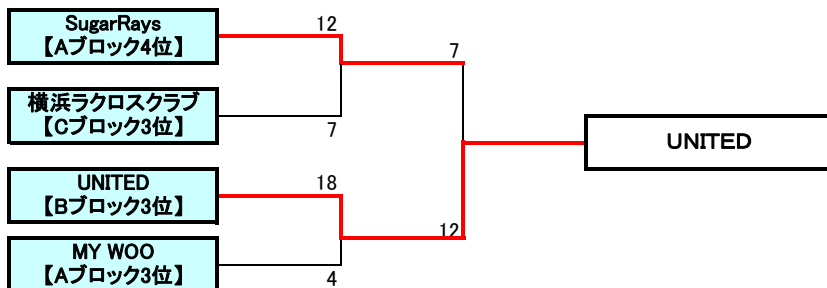

BIGRED vs. relax	26-2	BIGRED
------------------	------	--------

②1位～3位決定戦

順位	1位～3位決定戦	千葉LC	ST.PAULS	BIGRED	勝ち数	引分	負け数	勝点	得失点差
1	千葉ラクロスクラブ		○ 11-8	○ 19-5	2	0	0	6	17
3	ST.PAULS CLASSICS	× 8-11		× 10-11	0	0	1	0	-3
2	BIGRED	× 5-19	○ 11-10		0	0	1	0	-14

③4位～6位決定戦

順位	4位～6位決定戦	SILVERBACKS	TALACO	relax	勝ち数	引分	負け数	勝点	得失点差
4	SILVERBACKS		△ 7-7	○ 15-3	1	1	0	4	12
5	TALACO	△ 7-7		○ 10-5	1	1	0	4	5
6	relax	× 3-15	× 5-10		0	0	2	0	-17

④7位～10位決定トーナメント

9位・10位決定戦

⑤11位～13位決定戦